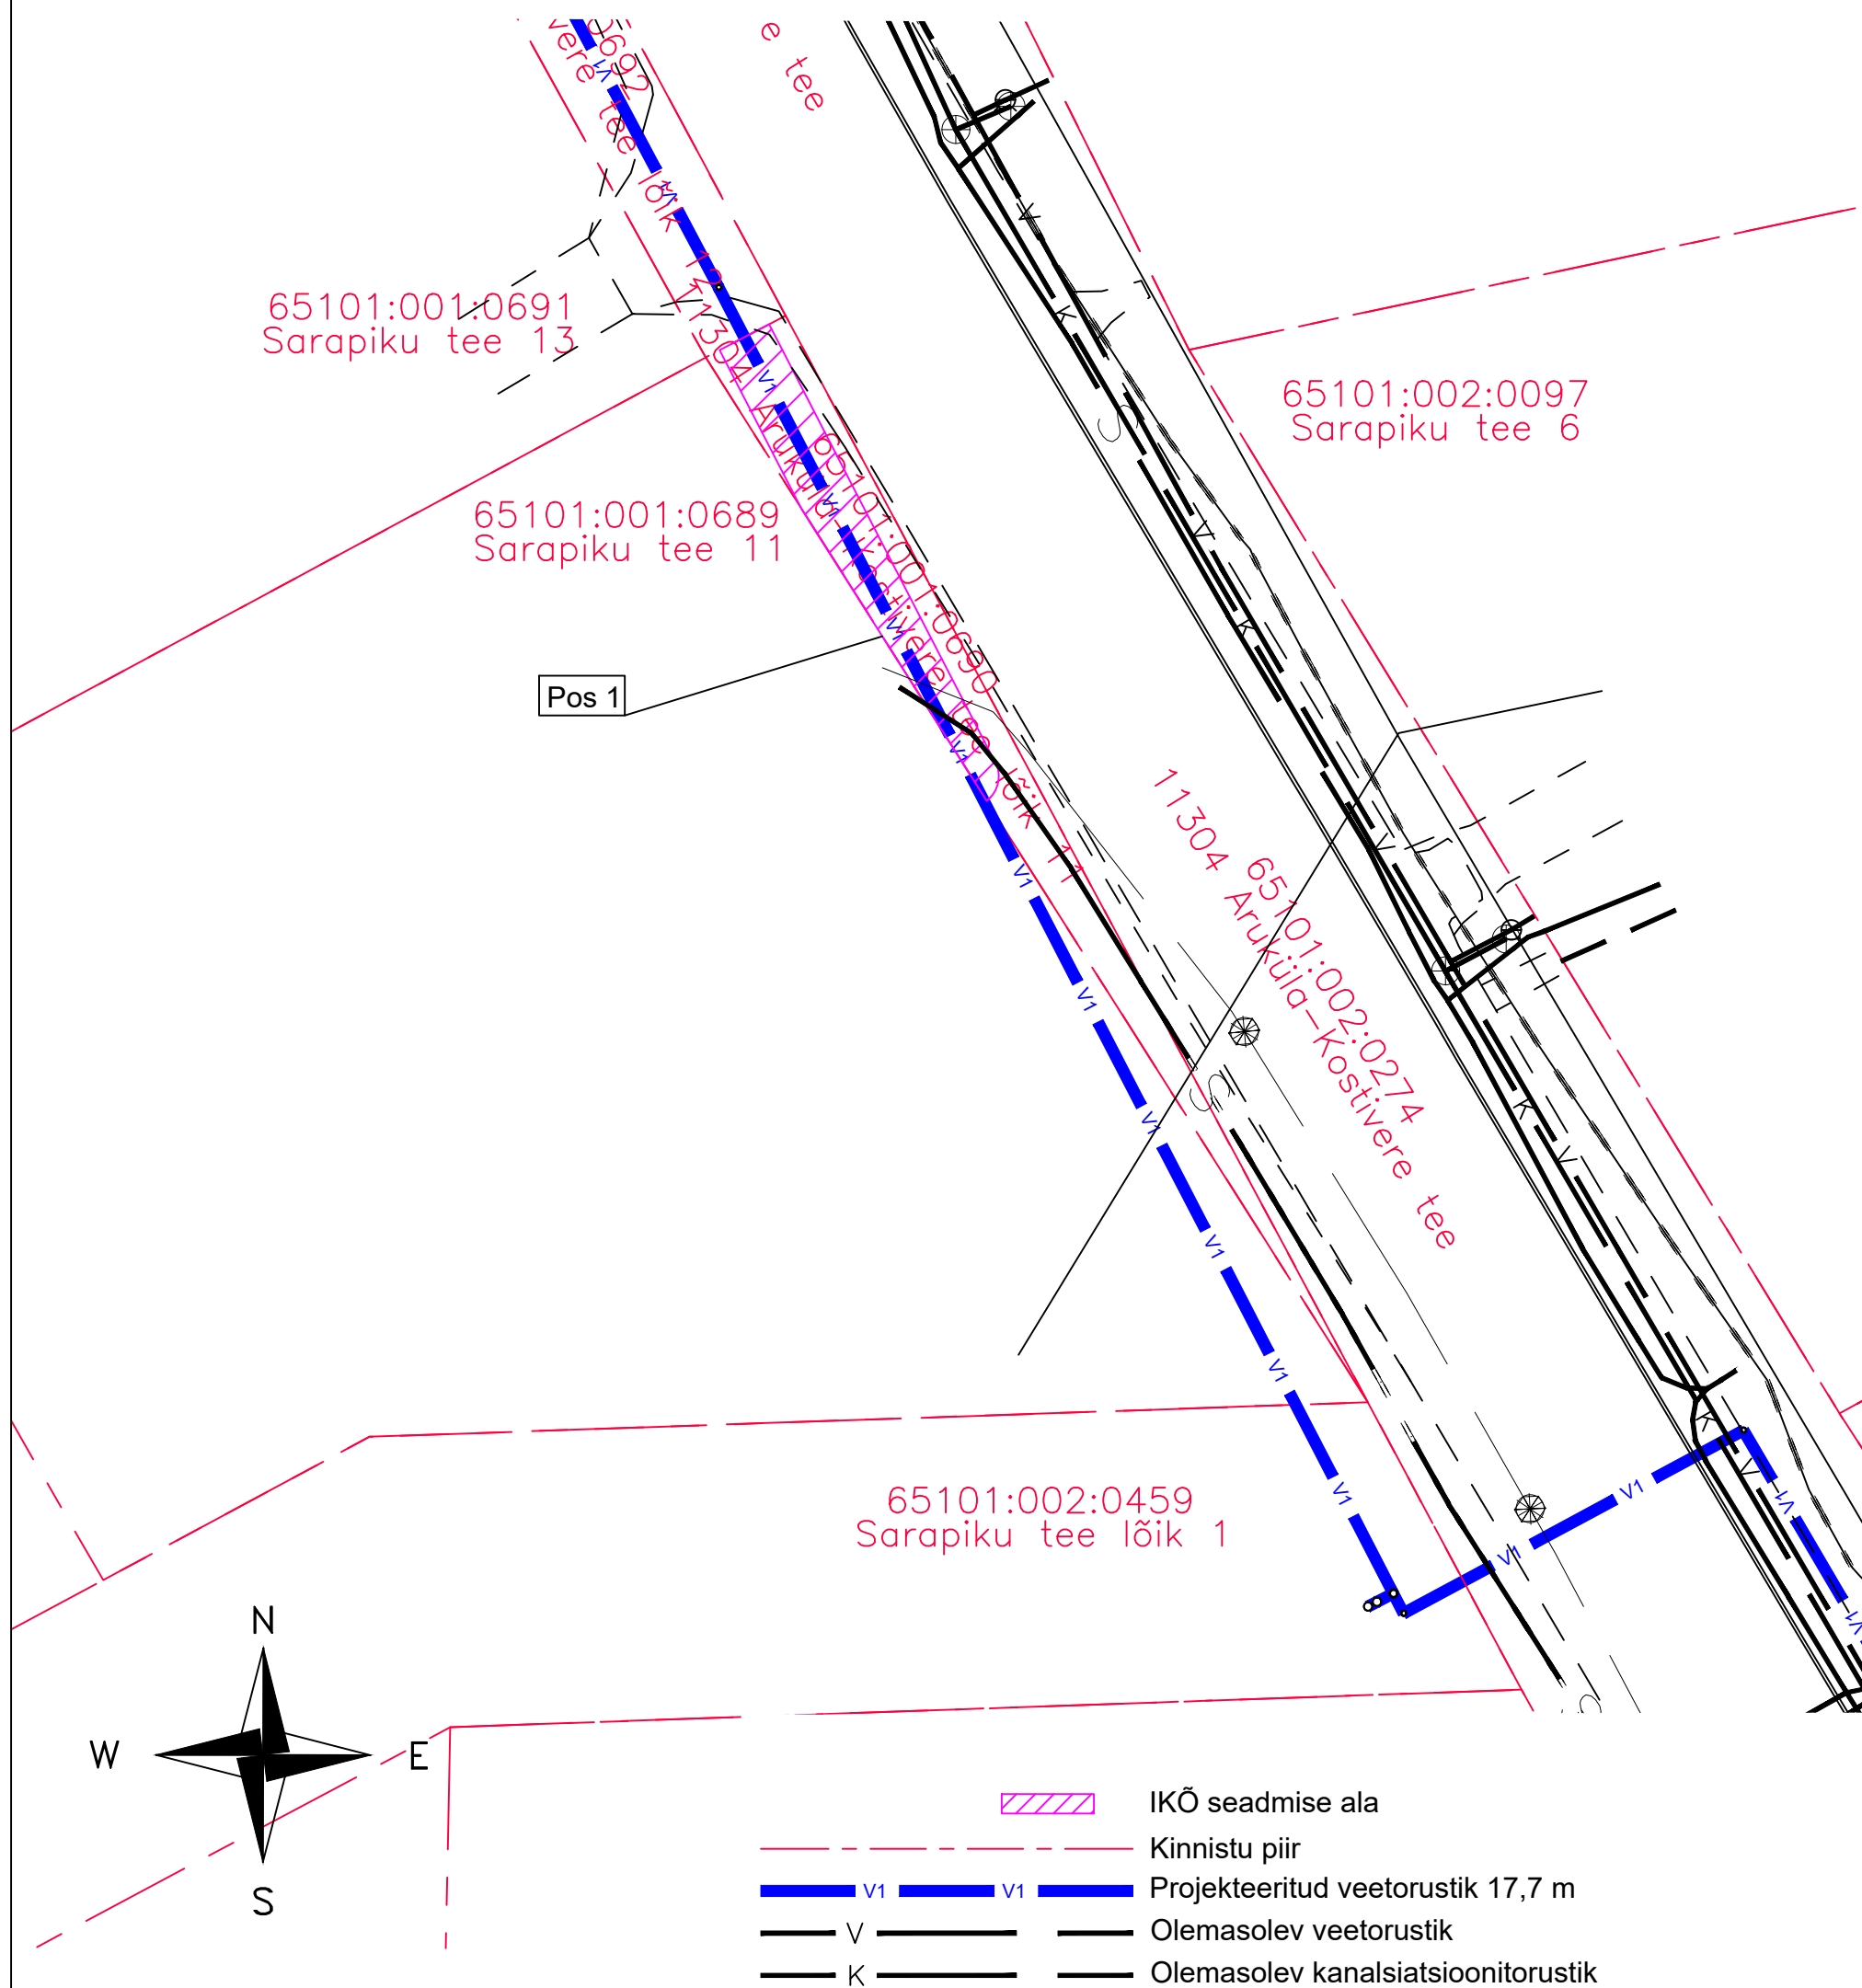

Isikliku kasutusõiguse seadmise plaan

IKÕ ala Pos nr (plaanil)	Kinnistu registriosa nr	Katastriüksuse tunnus, nimi ja sihtotstarve	IKÕ ala pindala ruutmeetrites m ²
Pos 1	18045250	65101:001:0690; 11304 Aruküla-Kostivere tee lõik 11; Transpordimaa	31

Projekti nimi / aadress Aruküla reoveekogumisala ÜVK toite ja äravoolu torustik	Töö nr 2024-030		
Koostaja: Kert Kartau	Möötkava 1:250	Leht / formaat A3	Kuupäev 07.01.2025